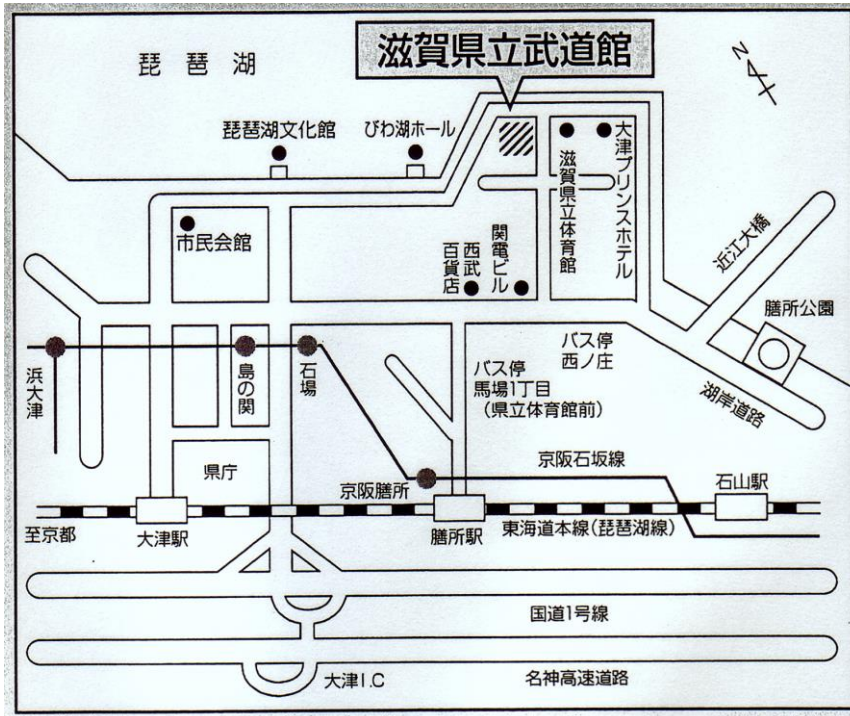

滋賀県立武道館交通のご案内

会場：滋賀県立武道館

〒520-0801 滋賀県大津市におの浜4丁目2-15

TEL 077-521-8311

■案内図

- 《電車》 JR琵琶湖線<大津駅> タクシー約5分
- JR琵琶湖線<膳所駅> 徒歩約15分
- 京阪電鉄<京阪膳所駅> 徒歩約15分

- 《バス》 JR大津駅「なぎさ公園線」 . . . 約10分
- 県立体育館前下車 徒歩1分

- 《車》 名神高速道路<大津I.C> 約10分

※当日、会場の駐車場が確保出来ません。
駐車場ご利用の方は、会場隣の立体駐車場をご利用下さい。